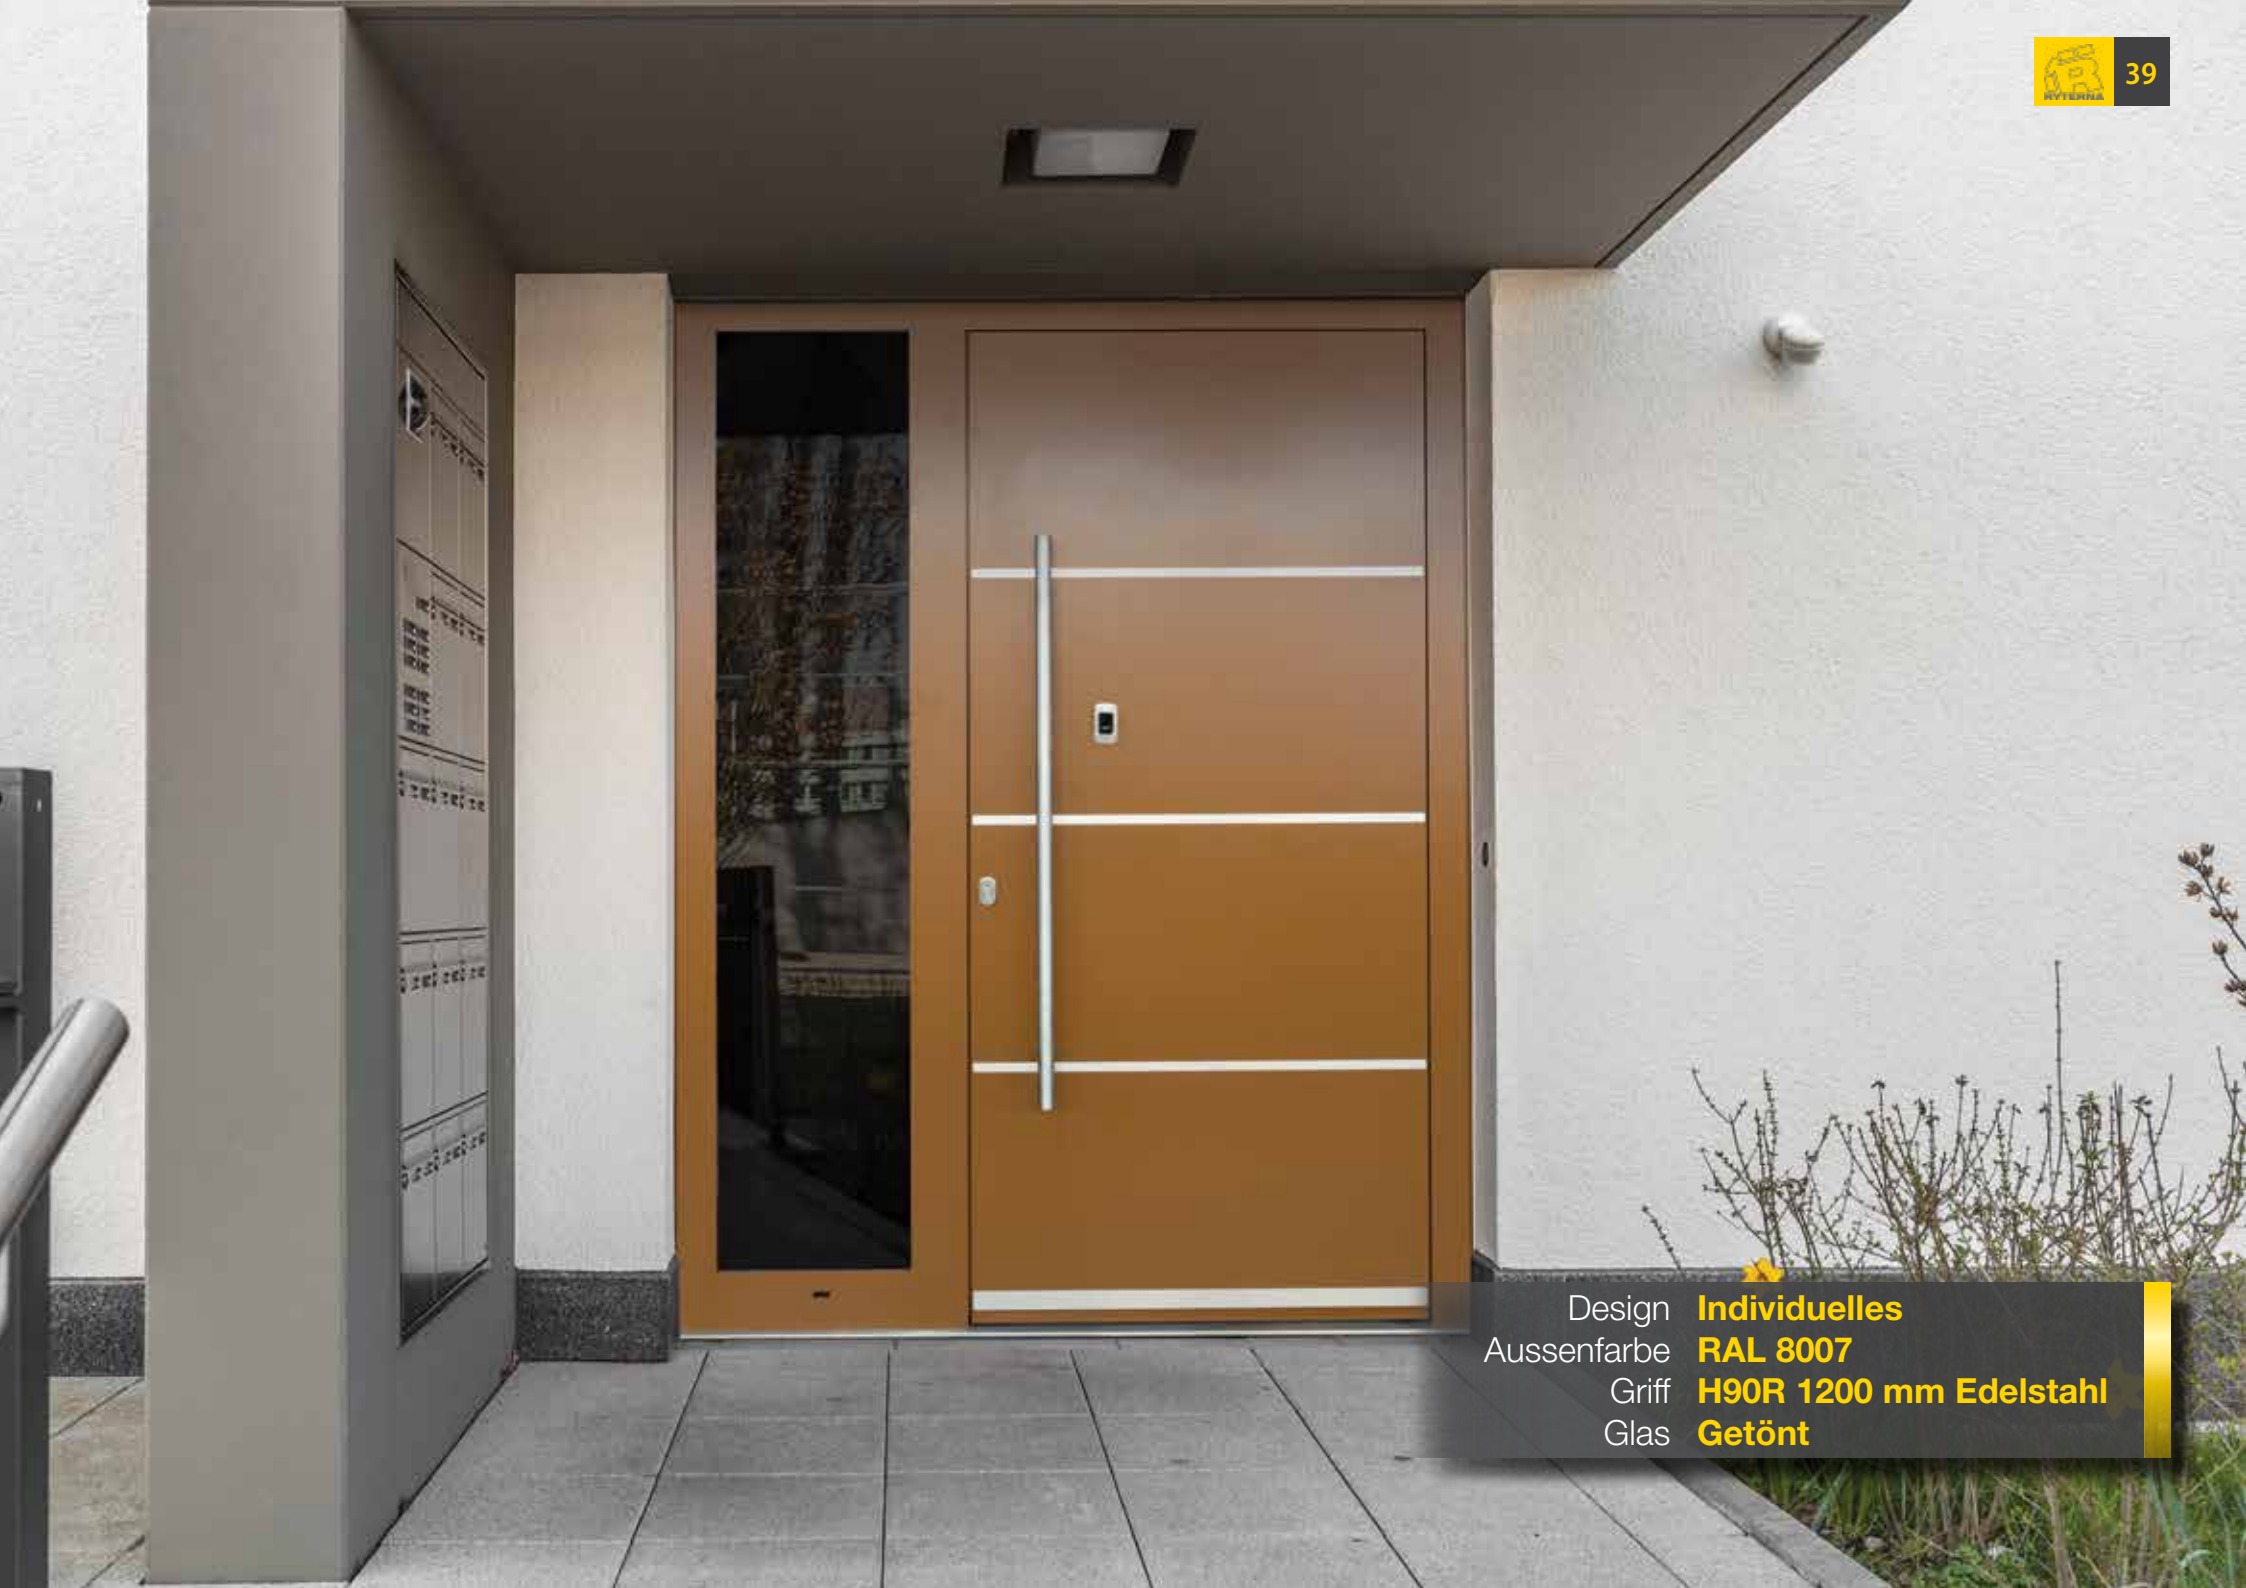

Design **Individuelles**
Aussenfarbe **RAL 8007**
Griff **H90R 1200 mm Edelstahl**
Glas **Getönt**